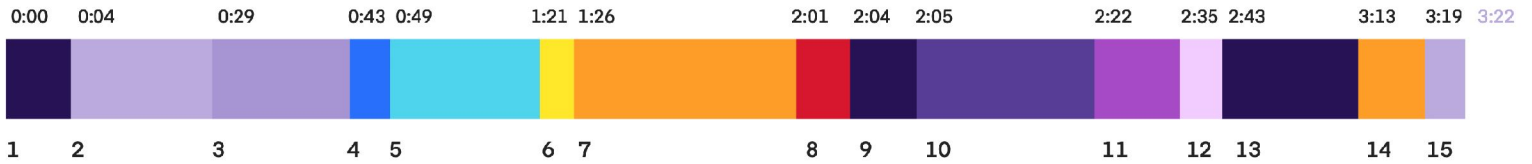

JAGUAR

Braulio Conde

STORYBOARD

TIEMPO

1. Radio
2. Se presenta el cuarto.
3. Se presenta a Balam en la ventana.
4. Se abre la puerta.
5. Balam ve la puerta abierta y se sale.
6. Pone una patita afuera.
7. Puerta en la selva (1:26-1:30) . Lo arrestan los pumas (0:30-0:40). Lo llevan al templo de La Jaguar (1:40-1:51).
8. La Jaguar lo señala.
9. Lo matan.
10. Gato baila.
11. Balam aparece y está confundido.
12. Ojos de La Jaguar se abren.
13. La Jaguar y El Sol cantan juntos.
14. Balam corre,
15. Zoom out, Balam estaba dormido.

ESTILO VISUAL

RUGOSO
LINEAS IMPERFECTAS
COLOR SOLIDO

Estilo de animación **SUNDOW** 2020

PERSONAJES

BALAM

TORTILLA

BALAM
PSICODÉLICO

LA JAGUAR