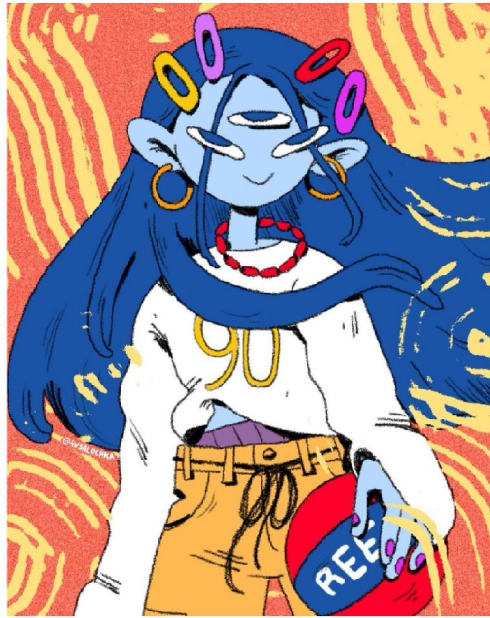

JAGUAR

Braulio Conde

STORYBOARD

TIEMPO

1. Radio
2. Se presenta el cuarto.
3. Se presenta a Balam en la ventana.
4. Se abre la puerta.
5. Balam ve la puerta abierta y se sale.
6. Pone una patita afuera.
7. Puerta en la selva (1:26-1:30) . Lo arrestan los pumas (0:30-0:40). Lo llevan al templo de La Jaguar (1:40-1:51).
8. La Jaguar lo señala.
9. Lo matan.
10. Gato baila.
11. Balam aparece y está confundido.
12. Ojos de La Jaguar se abren.
13. La Jaguar y El Sol cantan juntos.
14. Balam corre,
15. Zoom out, Balam estaba dormido.

ESTILO VISUAL

RUGOSO
LINEAS IMPERFECTAS
COLOR SOLIDO

Estilo de animación **SUNDOW** 2020

PERSONAJES

BALAM

TORTILLA

BALAM
PSICODÉLICO

LA JAGUAR

EL SOL

PANTERAS

PANZA

PROPORCIÓN

FLUJO DE TRABAJO

Leslie

1. Animatic
2. Fondos
3. Animación del mundo real.
4. Edición de video.

Jaze