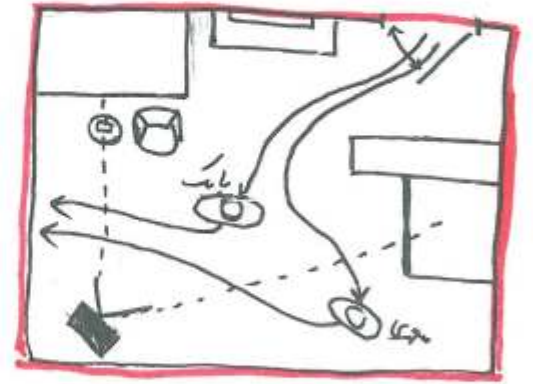

مدیر کورادو -

دوربین ثابت -

50'

۴۷ - POV بابت

- دوربین ثابت

50'

- دوربین ثابت

M S -

EL -

50'

- رات بے دوربین همزمان
با حرکت بابک و مهری به سمت اتاق

- سن به چپ و ورود دوربین به

اتاق به منظور ثابت نگه داشتن

اندازه و جایگاه میزها در اتاق

M S -

EL -