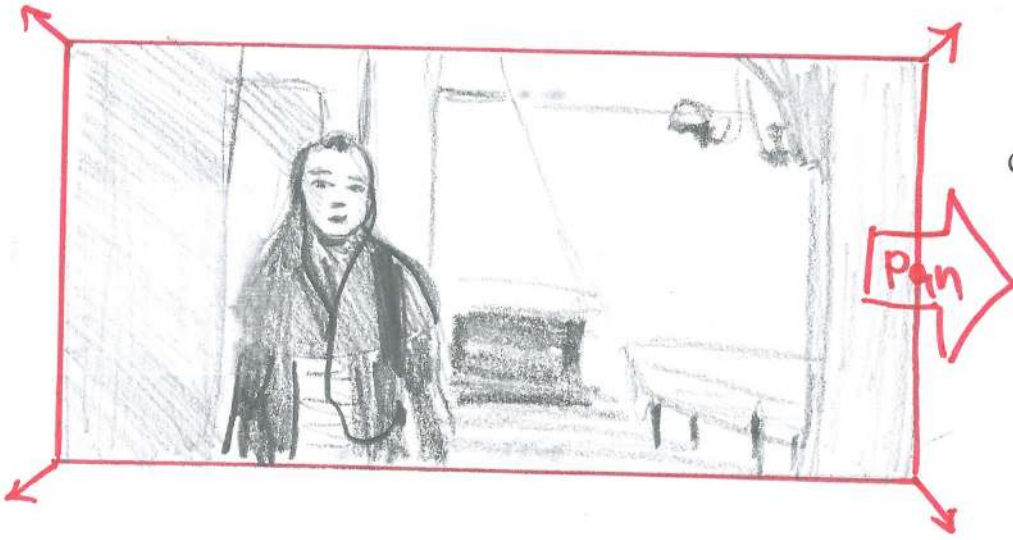

— ادلمی ترانہٴ ب
و شروع میں بہت راست

ہرمان با جو خیل او بہت

در آمان

MS —

EL —